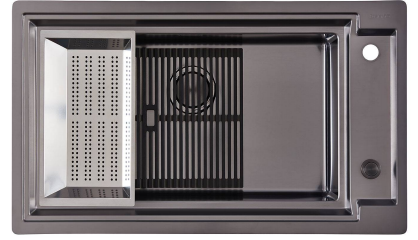

### 细节

材料	AISI 304 不锈钢
染色	Gun Metal
质地	磨砂
边型和安装方式	平嵌
底座	90 cm
尺寸	873x513 mm
标准配件	固定钩, 垫圈, 下水器, 溢水口和虹吸管, 纸板盒包装
龙头孔	2个定位孔 - 根据要求提供第三个孔
安装孔	View technical data sheet

下水器 否

---

单槽/双槽 单槽

---

下水组件 3,5" 下水器

---

## 特点

**Space 下水器** SPACE不锈钢下水器的不锈钢盖子关闭了排水管，可隐藏任何残余物，将它们收集在下面的篮子里，令水槽显得格外优雅。SPACE还具有较小的占地面积，并且可以最佳地利用水槽下隔室。

---

**小倒角** 具有现代设计和更大容量的方形碗，具有最小的美观性和极高的实用性。

---

**深盆** 得益于先进的生产技术，该洗碗盆的重要深度超过20厘米，可以在所有洗涤操作中提供极大的灵活性和实用性。

---

**溢水口** 溢水口是Foster水槽上的一项安全措施，可以防止疏忽时水的溢出。方形溢水解决方案，具有简约的方形，更加美观大方。

---

**高厚度** 1mm厚的钢。相当大的厚度，保证了最大的坚固性和耐用性。

---

## 装备

8407 120 - 自动废物空间推

8100 606 - 黑色网格

8100 607 - 黑色网格

---